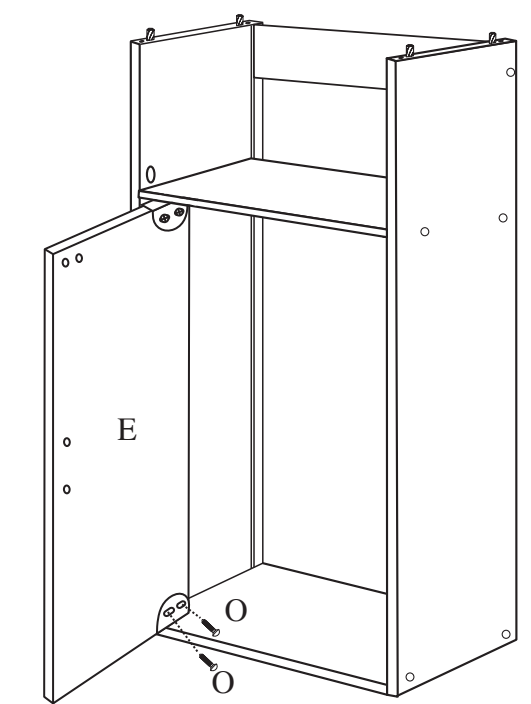

Distributed by:

Canada: Rolf C. Hagen Inc., Montreal, QC H4R 1E8

U.S.A.: Rolf C. Hagen (U.S.A.) Corp., Mansfield, MA 02048

U.K.: Rolf C. Hagen (U.K.) Ltd., Casterton, W. Yorkshire WF10 5QH

France: Hagen France SAS, F-77388 Combs la Ville

Germany: HAGEN Deutschland GmbH & Co. KG, 55488 Halm

Malaysia: Rolf C. Hagen (SEA) SDN, 43200 Cheras, Selangor D.E., Malaysia

Spain: Rolf C. Hagen España S.A., Av. de Beniparral n.11 y 13, 46460 Silla, Valencia

Made in China