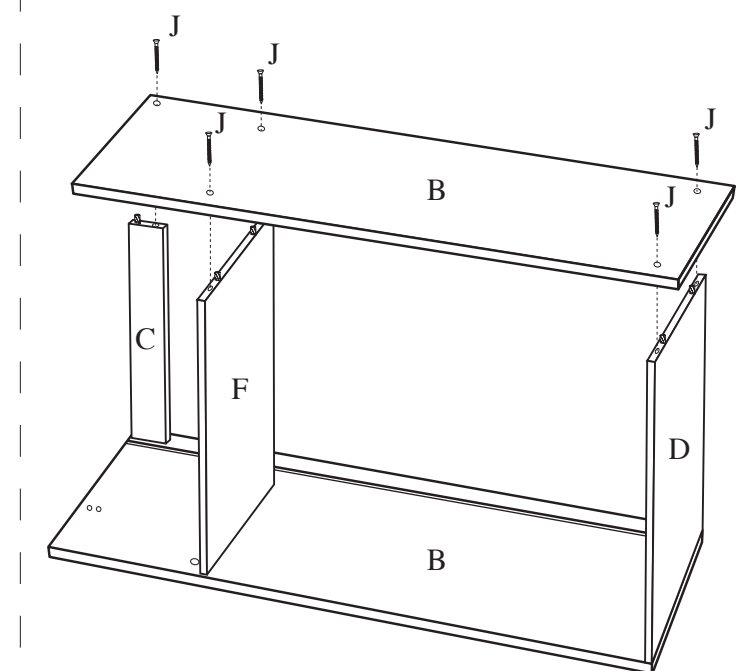

www.exo-terra.com

Terrarium Cabinet MEDIUM

Instruction Manual
Mode d'emploi
Gebrauchsanleitung
Manual de Instrucciones
Manuale delle istruzioni
Gebruiksaanwijzing

ART. # PT-2627

1

2

3

4