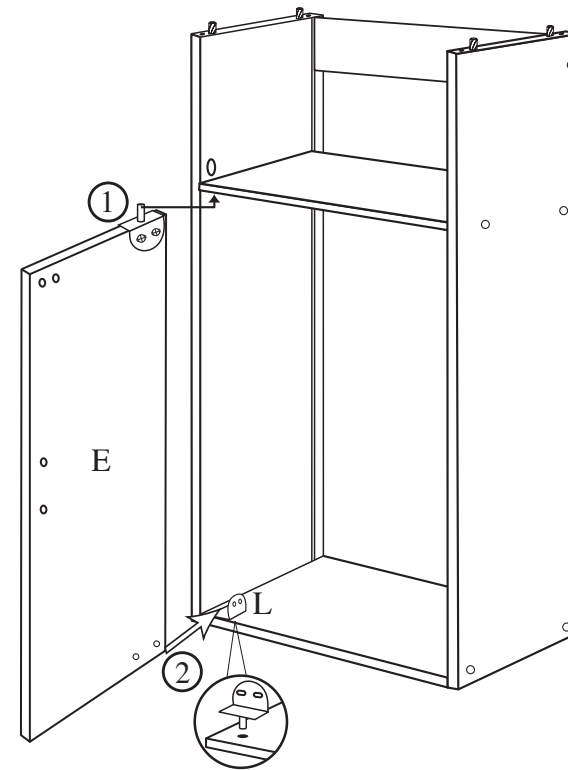

www.exo-terra.com

Terrarium Cabinet MEDIUM

Instruction Manual
Mode d'emploi
Gebrauchsanleitung
Manual de Instrucciones
Manuale delle istruzioni
Gebruiksaanwijzing

ART. # PT-2627

1

2

3

4

5

6

www.exo-terra.com