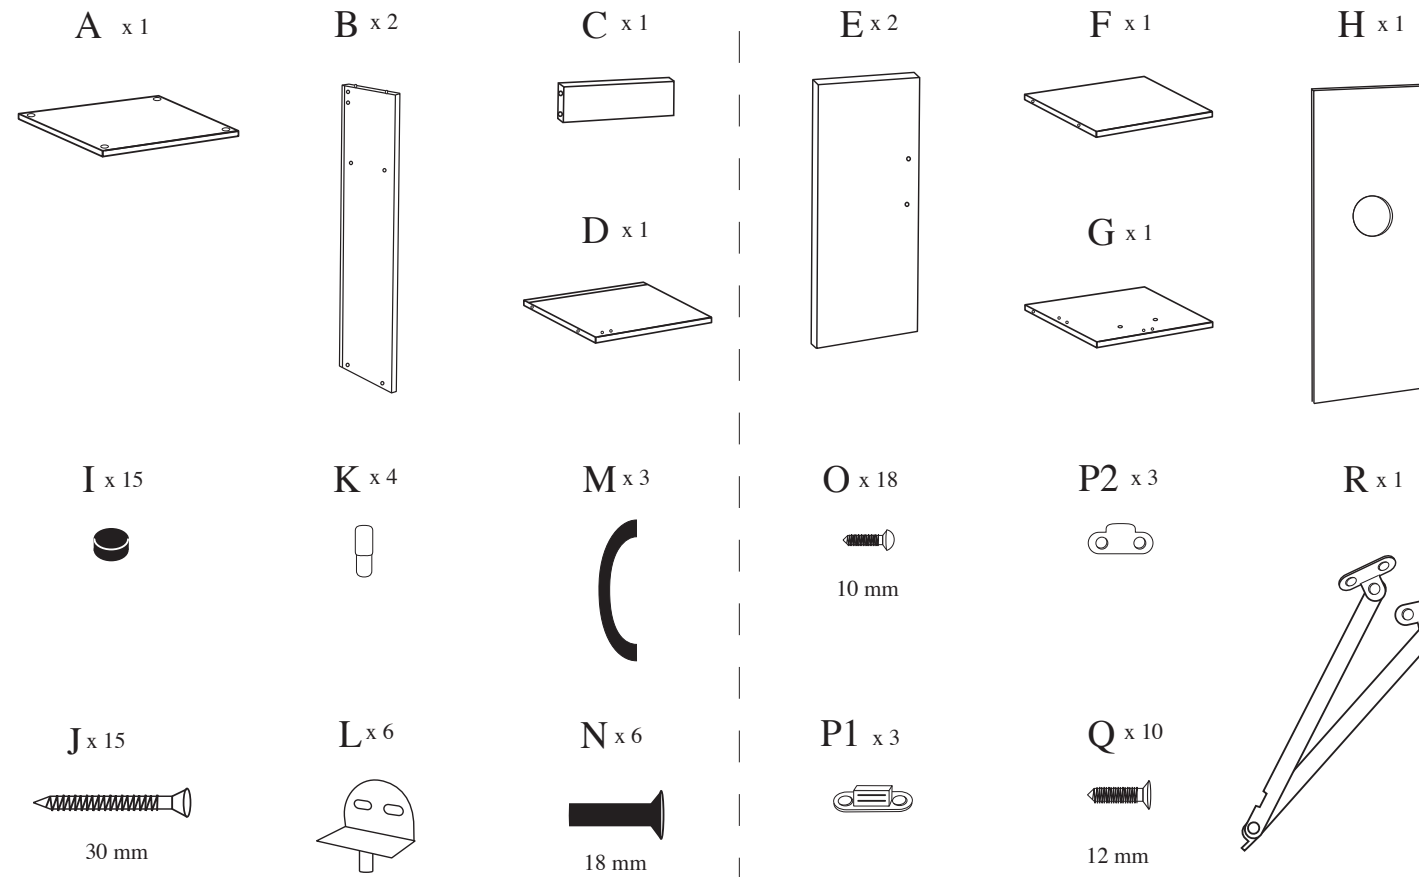

www.exo-terra.com

Terrarium Cabinet LARGE

Instruction Manual
Mode d'emploi
Gebrauchsanleitung
Manual de Instrucciones
Manuale delle istruzioni
Gebruiksaanwijzing

ART. # PT-2629

1

2

3

4

5

6

Repeat steps for other door

Distributed by:
Canada: Rolf C. Hagen Inc., Montreal, QC H4R 1E8
U.S.A.: Rolf C. Hagen (U.S.A.) Corp., Mansfield, MA, 02048
U.K.: Rolf C. Hagen (U.K.) Ltd., Casterton, W, Yorkshire WF10 5QH
France: Hagen France SA, F-77388 Combs la Ville
Germany: HAGEN Deutschland GmbH & Co. KG, 55488 Halm
Malaysia: Rolf C. Hagen (SEA) SDN, 43200 Cheras, Selangor D.E., Malaysia.
Spain: Rolf C. Hagen España S.A., Av. de Beniparrell n.11 y 13, 46460 Silla, Valencia
Made in China
HAGEN
www.hagen.com

www.exo-terra.com