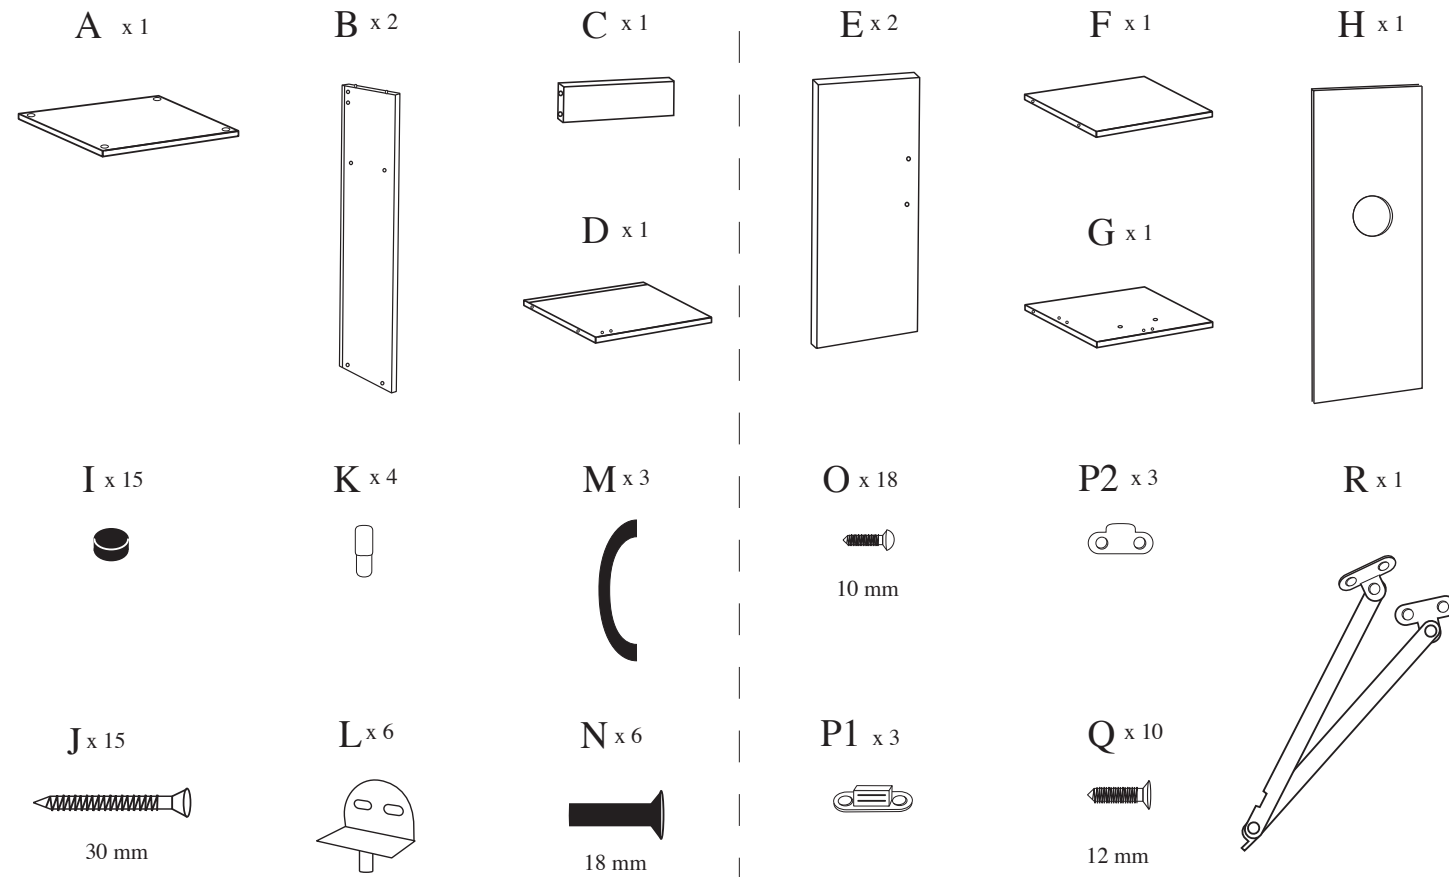

www.exo-terra.com

Terrarium Cabinet LARGE

Instruction Manual
Mode d'emploi
Gebrauchsanleitung
Manual de Instrucciones
Manuale delle istruzioni
Gebruiksaanwijzing

ART. # PT-2629

1

2

3

4

5

6

Repeat steps for other door

Distributed by:
Canada: Rolf C. Hagen Inc., Montreal, QC H4R 1E8
U.S.A.: Rolf C. Hagen (U.S.A.) Corp., Mansfield, MA, 02048
U.K.: Rolf C. Hagen (U.K.) Ltd., Casterton, W. Yorkshire WF10 5QH
France: Hagen France SAS, F-77388 Combs la Ville
Germany: HAGEN Deutschland GmbH & Co. KG, 55488 Halm
Malaysia: Rolf C. Hagen (SEA) SDN, 43200 Cheras, Selangor D.E., Malaysia.
Spain: Rolf C. Hagen España S.A., Av. de Beniparrell n.11 y 13, 46460 Silla, Valencia
Made in China
HAGEN
www.hagen.com

www.exo-terra.com