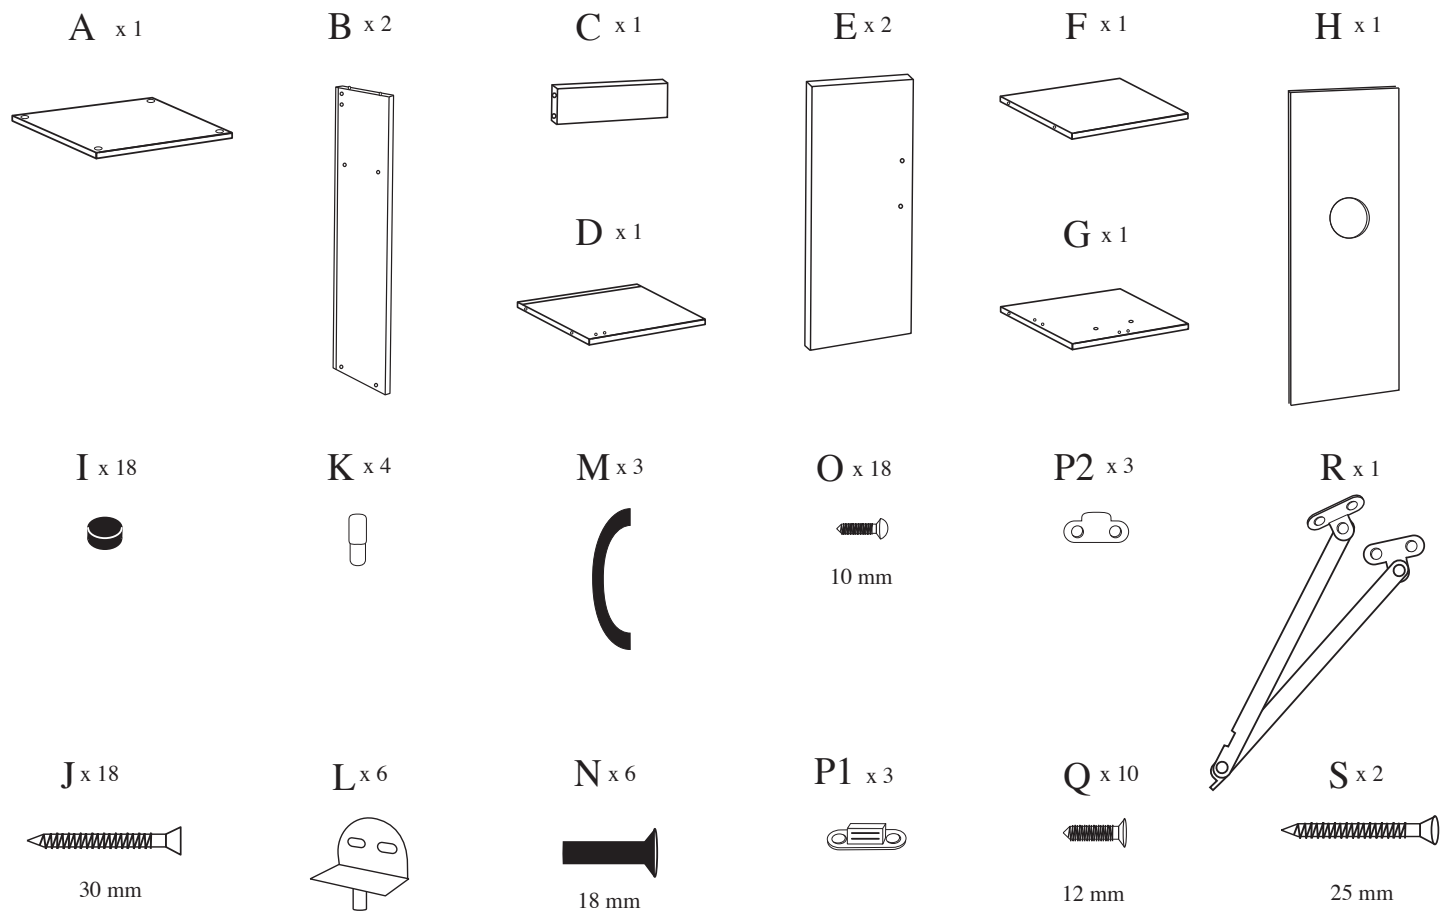

www.exo-terra.com

Terrarium Cabinet

EXTRA LARGE

Instruction Manual
Mode d'emploi
Gebrauchsanleitung
Manual de Instrucciones
Manuale delle istruzioni
Gebruiksaanwijzing

ART. # PT-2631

1

2

3

4

5

6

Repeat steps for other door

www.exo-terra.com