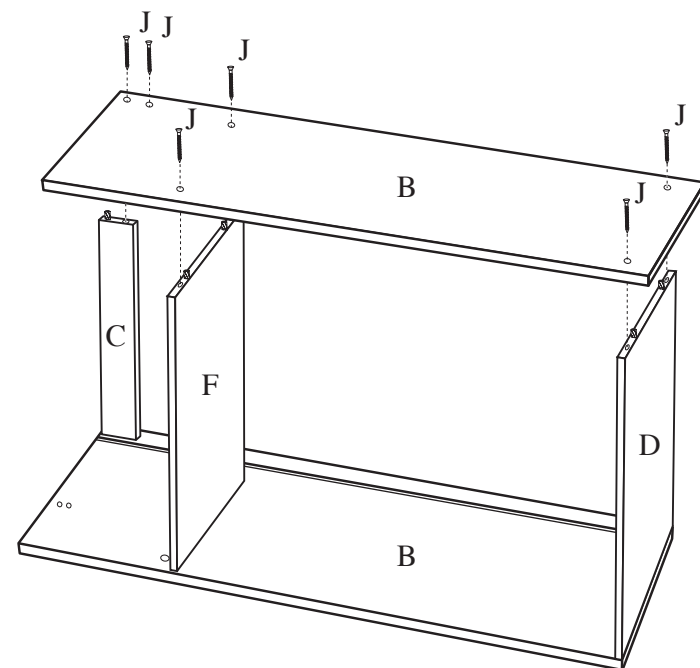

www.exo-terra.com

Terrarium Cabinet

EXTRA LARGE

Instruction Manual
Mode d'emploi
Gebrauchsanleitung
Manual de Instrucciones
Manuale delle istruzioni
Gebruiksaanwijzing

ART. # PT-2631

1

2

3

4

5

6

Repeat steps for other door

www.exo-terra.com