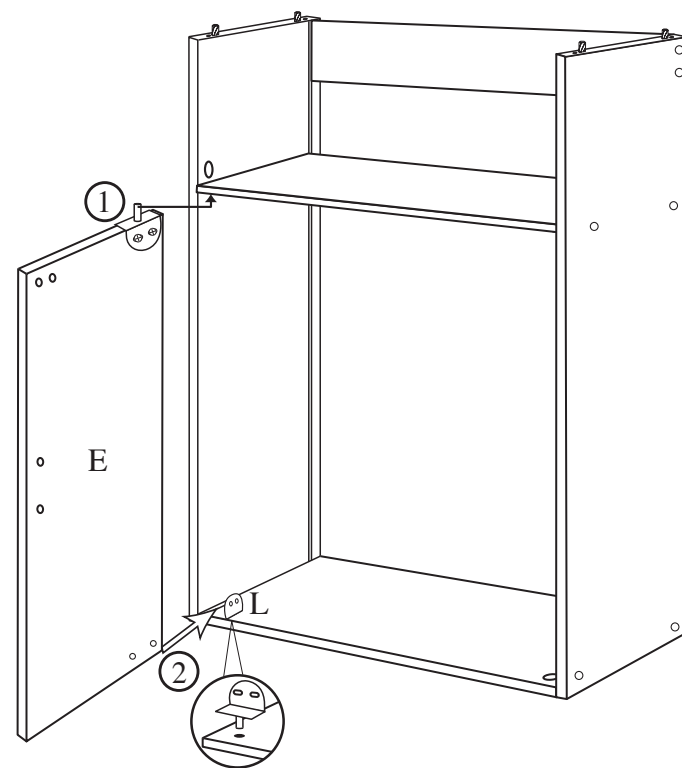

www.exo-terra.com

Terrarium Cabinet

EXTRA LARGE

Instruction Manual
Mode d'emploi
Gebrauchsanleitung
Manual de Instrucciones
Manuale delle istruzioni
Gebruiksaanwijzing

ART. # PT-2631

1

2

3

4

5

6

Repeat steps for other door

www.exo-terra.com