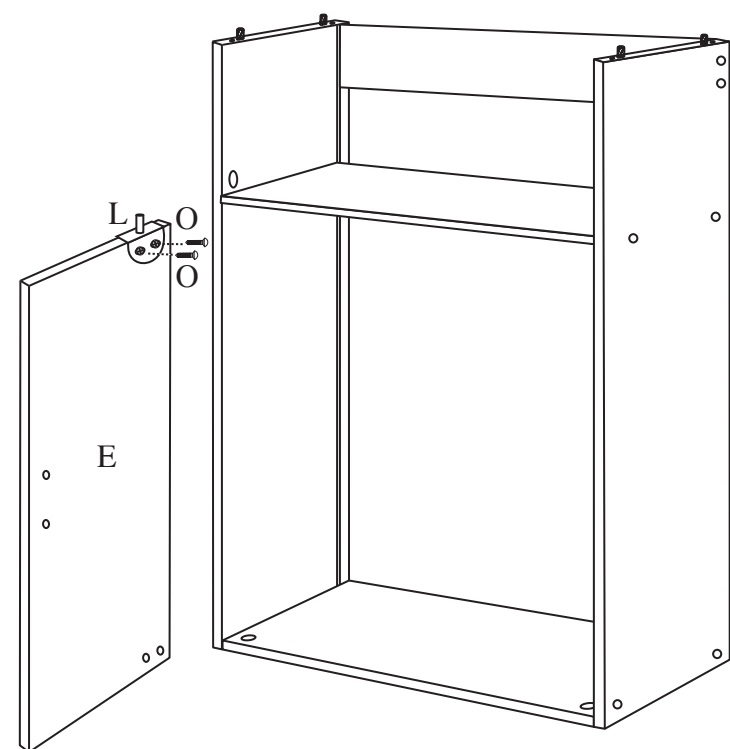

www.exo-terra.com

Terrarium Cabinet

EXTRA LARGE

Instruction Manual
Mode d'emploi
Gebrauchsanleitung
Manual de Instrucciones
Manuale delle istruzioni
Gebruiksaanwijzing

ART. # PT-2631

1

2

3

4

5

6

Repeat steps for other door

www.exo-terra.com